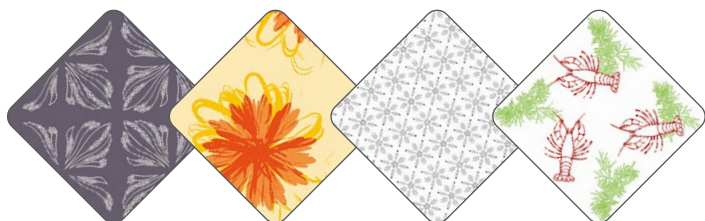

## SOFTLIN Kuosivalikoima

Lily

Haven

Festivo

Taika

Kristall

Doris

Star